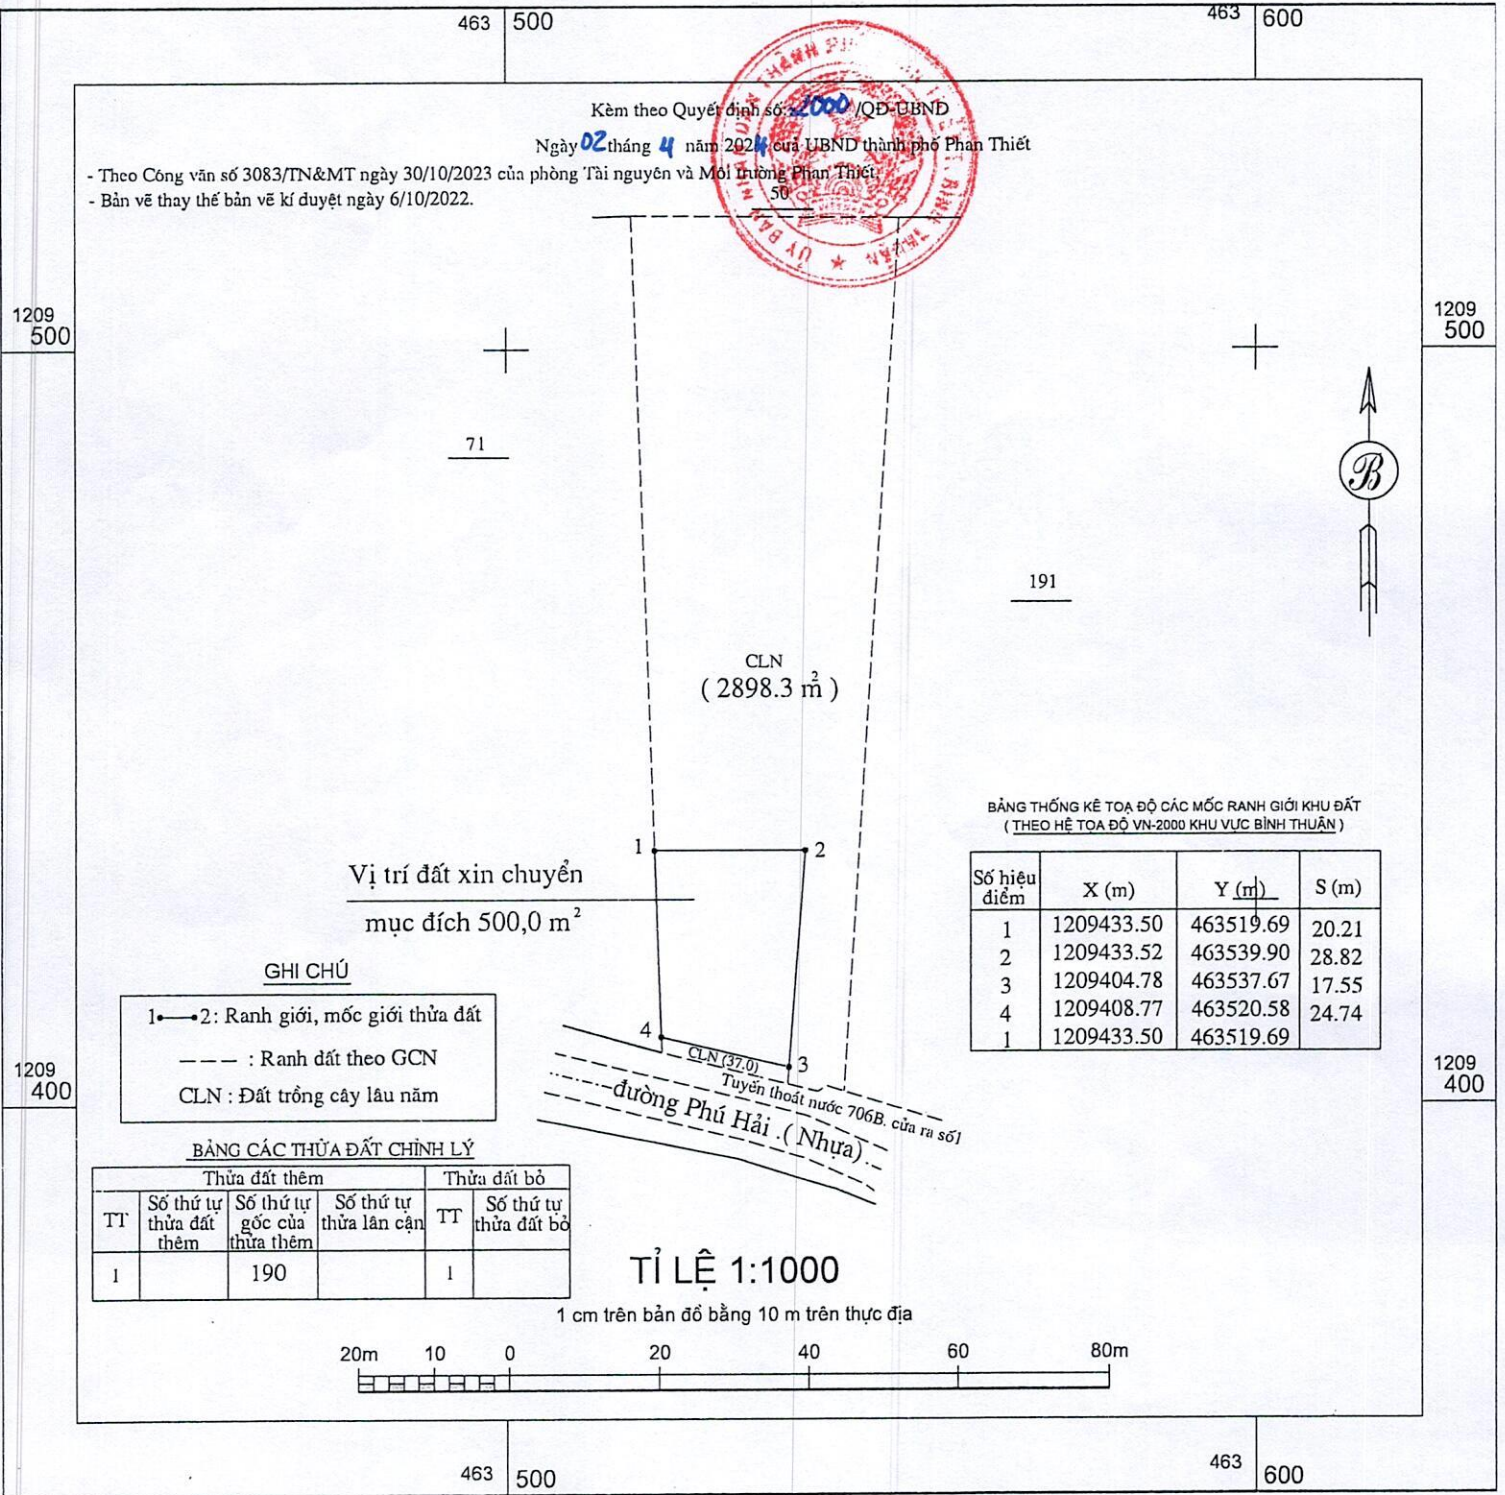

PHƯỜNG PHÚ HẢI
MẢNH CHÍNH LÝ THỪA ĐẤT

THỪA ĐẤT SỐ: 190, TỜ BẢN ĐỒ SỐ: 11 (212 461-9)

Người sử dụng đất: Ông Nguyễn Đình Lập

TỈNH BÌNH THUẬN - TP. PHAN THIẾT

Ngày 29 tháng 11 năm 2023
Người chính lý

Ngày 29 tháng 11 năm 2023
Người kiểm tra